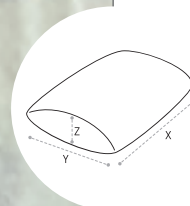

ROLLING Pillow

by Olmo

Grazie al suo esclusivo brevetto è possibile arrotolare cuscini di qualsiasi tipo e dimensione senza alcuno sforzo e in breve tempo. Questo particolare brevetto, riducendo le dimensioni ed il volume del cuscino abbinato alla pratica sacca, rende il guanciale: facilmente trasportabile: chi in viaggio non sogna di dormire con il proprio cuscino? Una perfetta soluzione salvaspazio per le seconde case oppure sempre a disposizione per gli ospiti non rinunciando però a guanciali viscoelastici che garantiscono un perfetto riposo.

Thanks to its exclusive patent, pillows of any size or type can be rolled up quickly and effortlessly. As a result of this special patent, the sizes and volume of the pillow can be reduced and a practical bag is also provided, which makes the pillow easy to transport: who would not dream to sleep with their own pillow whilst travelling. A perfect space-saving solution for second homes or guest bedrooms without giving up to sleep on viscoelastic pillows that guarantee a perfect night's rest.

IL CUSCINO CHE SI ARROTOLA FACILMENTE

THE PILLOW THAT
ROLLS UP EASILY

Colori cover disponibili:
Available colours cover:

CODICE CODE	DIMENSIONI (mm) DIMENSIONS (mm)		
	X	Y	Z
SAPONETTA SOAP BAR			
G106	730	430	138