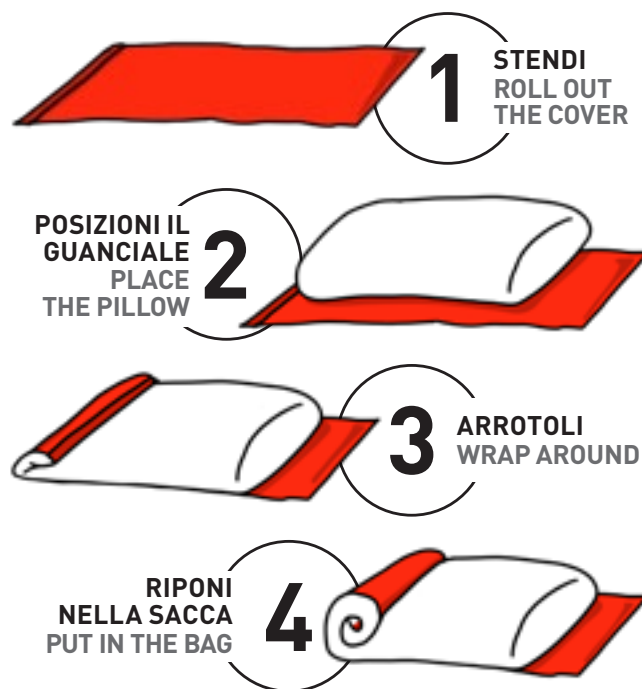

ROLLING Pillow

by Olmo

Grazie al suo esclusivo brevetto è possibile arrotolare cuscini di qualsiasi tipo e dimensione senza alcuno sforzo e in breve tempo. Questo particolare brevetto, riducendo le dimensioni ed il volume del cuscino abbinato alla pratica sacca, rende il guanciale: facilmente trasportabile: chi in viaggio non sogna di dormire con il proprio cuscino? Una perfetta soluzione salvaspazio per le seconde case oppure sempre a disposizione per gli ospiti non rinunciando però a guanciali viscoelastici che garantiscono un perfetto riposo.

Thanks to its exclusive patent, pillows of any size or type can be rolled up quickly and effortlessly. As a result of this special patent, the sizes and volume of the pillow can be reduced and a practical bag is also provided, which makes the pillow easy to transport: who would not dream to sleep with their own pillow whilst travelling. A perfect space-saving solution for second homes or guest bedrooms without giving up to sleep on viscoelastic pillows that guarantee a perfect night's rest.

IL CUSCINO CHE SI ARROTOLA FACILMENTE

THE PILLOW THAT
ROLLS UP EASILY

Colori cover disponibili:
Available colours cover:

CODICE CODE	DIMENSIONI (mm) DIMENSIONS (mm)		
	X	Y	Z
SAPONETTA SOAP BAR			
G106	730	430	138