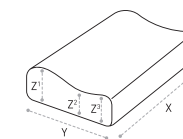

#### SAPONETTA CLASSICA CLASSIC SOAP BAR

G103MYP*	670	420	140
G104MYP	700	400	160
G106MYP	730	430	138
G124MYP*	800	340	110
G126MYP*	600	400	138

CODICE CODE	DIMENSIONI (mm) DIMENSIONS (mm)				
	X	Y	Z <sup>1</sup>	Z <sup>2</sup>	Z <sup>3</sup>

#### ANATOMICO ANATOMIC

G249MYP	700	410	115	88	100
---------	-----	-----	-----	----	-----

FORATO  
VENTILATED

NON FORATO  
UNVENTILATED

\*Ordine minimo: 1000 pezzi.  
\*Minimum order quantity: 1000 pieces.